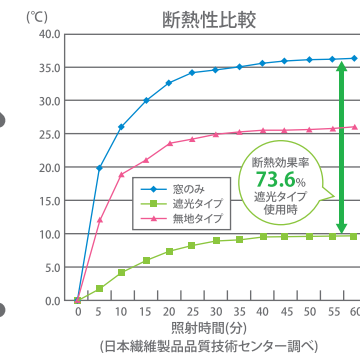

ハニカムシェードの特長

外からの熱を遮り、室内への熱の流入を防ぐので、効率よくエアコンを使用できます。

冬は保温

室内の熱の流出を防ぎ、暖かさを外に逃がしません。

●サーモグラフィで見る断熱効果

窓のみ

イス表面温度40.7°C

遮光タイプを使用