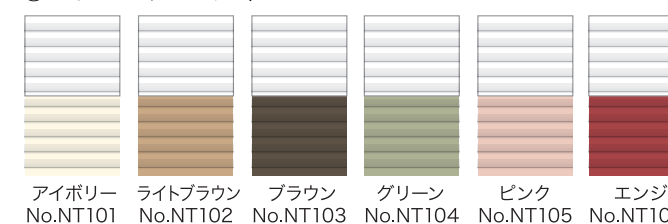

■材質：表地 ポリエステル不織布
内側 アルミフィルム

○オーダーサイズ価格表 遮光タイプ (消費税抜き/単位：円)

高さ	幅	15~30cm	31~60cm	61~90cm	91~120cm	121~150cm	151~180cm	181~210cm
10~90cm		13,000	16,600	21,500	27,400	33,400	39,100	45,700
91~120cm		13,900	18,200	23,600	30,100	36,500	43,000	49,900
121~150cm		14,800	19,400	25,400	32,700	39,600	47,300	54,400
151~180cm		15,500	21,000	27,400	35,300	42,700	51,300	58,500
181~210cm		16,400	22,300	29,200	37,800	45,900	55,200	62,900
211~240cm		17,400	23,900	31,100	40,500	49,100	59,300	67,200

※サイズは幅・高さ共1cm単位でオーダーできます。
※表示価格には、取付工事費及び消費税は含まれておりません。

製品番号：L6329

ツインタイプ

レース生地と不透明生地を併せ持つツインタイプは、光量や視線の調節が自由自在。

■レース×プレーン(無地)タイプ

グリーン

光や風を取り入れるレース生地と視線を遮る不透明生地の組み合わせ。

○カラーバリエーション

※生地の配置についてご指示の無い場合は、不透明生地が下に配置されます。

■材質：レース生地 ポリエステル
プレーン(無地)生地 ポリエステル不織布

○オーダーサイズ価格表 レース×プレーン(無地)タイプ (消費税抜き/単位：円)

高さ	幅	60~90cm	91~120cm	121~150cm	151~180cm	181~210cm
20~90cm		52,900	67,200	77,700	88,900	100,300
91~120cm		56,600	71,400	83,600	96,000	109,000
121~150cm		60,300	75,700	89,400	103,200	117,800
151~180cm		64,100	79,900	95,200	110,300	126,400
181~210cm		67,700	84,100	101,100	117,400	135,100
211~240cm		71,400	88,300	106,800	124,500	143,900