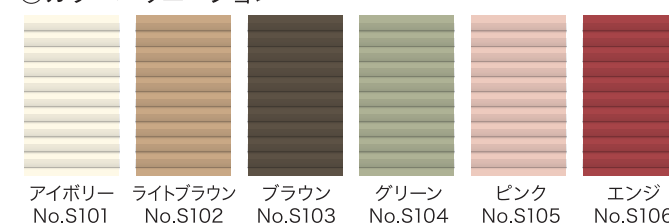

生地の風合いを楽しめるすっきりとしたフォルムのシングルタイプ。様々なシーンでお使い頂けます。

■プレーン(無地)タイプ

アイボリー

ソフトな風合いの不織布を採用。やわらかな光が差し込みます。

○カラーバリエーション

アイボリー、ブラウン、グリーンについてはサイズが合えばお得な規格サイズもございます。

■材質：ポリエステル不織布

○オーダーサイズ価格表 プレーン(無地)タイプ (消費税抜き/単位：円)