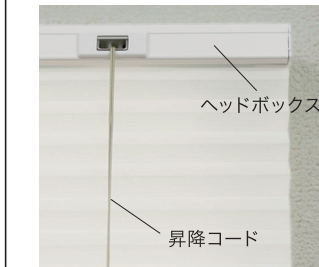

窓枠を覆う場合 (正面付け)

窓枠を覆って光漏れを少なくしたい場合や、窓枠を隠したい場合におすすめです。幅・高さとも窓枠の外側寸法以上を、製品サイズとしてご指定ください。

不透明生地の配置 (ツインタイプ)

ループコードの長さ (ツインタイプ)

ご指定のない場合は、製品の高さによって決まります。

製品高さ

ループコードの長さ

※ループコードの最大長さは300cmとなります。
※ループコードの長さの指定がない場合は製品高さ-20cmとなります。
※製品高さ50cm未満は製品高さと同じ長さになります。

注) ヘッドボックス及びコードはシングルタイプとツインタイプで異なります。

●シングルタイプ

●ツインタイプ

■ 取付方法

取付作業は安全のため、2人以上で行ってください

シングルタイプ

●木部に取付ける場合

①取付位置を決め、取付位置に付属の木ネジでブラケットを取り付けてください。

正面付 付属の木ネジを2本使用します

②取付位置に固定されたブラケットに本体のスクリーンを閉じた状態のまま、左右のヘッドボックス部分をはめ込んで本体を取り付けてください (正面付同様)

シングルタイプはカーテンレールにも取付可能!!
窓枠や壁に穴を空けずに取り付けができます

ツインタイプ

●木部に取付ける場合

①取付位置を決め、取付位置に付属の木ネジでブラケットを取り付けてください。

正面付 付属の木ネジを2本使用します