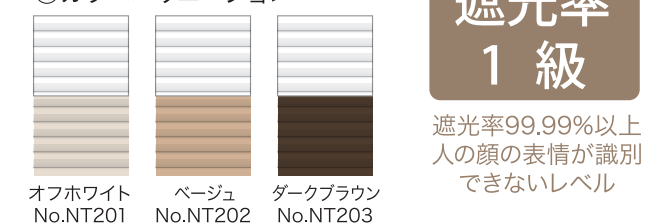

※生地の配置についてご指示の無い場合は、不透明生地が下に配置されます。

■材質：レース生地 ポリエステル
プレーン(無地)生地 ポリエステル不織布

○オーダーサイズ価格表 レース×プレーン(無地)タイプ (消費税抜き/単位：円)

高さ	幅	60~90cm	91~120cm	121~150cm	151~180cm	181~210cm
20~90cm		52,900	67,200	77,700	88,900	100,300
91~120cm		56,600	71,400	83,600	96,000	109,000
121~150cm		60,300	75,700	89,400	103,200	117,800
151~180cm		64,100	79,900	95,200	110,300	126,400
181~210cm		67,700	84,100	101,100	117,400	135,100
211~240cm		71,400	88,300	106,800	124,500	143,900

※サイズは幅・高さ共1cm単位でオーダーできます。
※青字の部分の最大製作可能面積は4.5m以内です。
※表示価格には、取付工事費及び消費税は含まれておりません。

製品番号：L6335

■レース×遮光タイプ

遮光率1級

ダークブラウン

遮光性と断熱・保温効果を兼ね備えた生地とレース生地の組み合わせ。

○カラーバリエーション

※生地の配置についてご指示の無い場合は、不透明生地が下に配置されます。