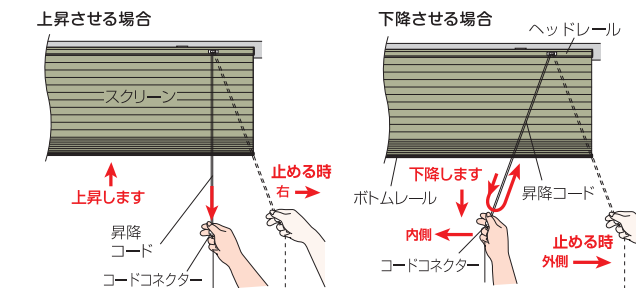

正面付 付属の木ネジを2本使用します

②取付位置に固定されたブラケットに本体のスクリーンを閉じた状態のまま、左右のヘッドボックス部分をはめ込んで本体を取り付けてください (正面付同様)

シングルタイプはカーテンレールにも取付可能!!
窓枠や壁に穴を空けずに取り付けができます

ツインタイプ

●木部に取付ける場合

①取付位置を決め、取付位置に付属の木ネジでブラケットを取り付けてください。

正面付 付属の木ネジを2本使用します

②取付位置に固定されたブラケットに、本体のスクリーンとレーススクリーンを閉じた状態のまま、ヘッド部分をはめ込んで本体を取り付けてください (正面付同様)

■取り付け上の注意

※この製品は木部取付専用です。取付部が木部 (板厚10mm以上) であることをご確認ください。

※付属の木ネジは木部専用です。木部以外には取り付けできません。
※この製品は木ネジを使用して取り付けますので、取付場所が木部 (板厚10mm以上) であることをご確認ください。正面付か天井付のどちらかで取り付けてください。

■ 操作方法

ハニカムシェードを初めて使用する時は、スクリーンを下まで降ろしてください。24時間後に実際の商品の高さになります

シングルタイプ

コードコネクタを持ち、昇降コードを真下に引くと上昇します。

シングルタイプは

はすれて安全
セーフティホック付き

安全

セーフティホック付き