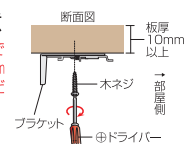

正面付 付属の木ネジを2本使用します

②取付位置に固定されたブラケットに本体のスクリーンを閉じた状態のまま、左右のヘッドボックス部分をはめ込んで本体を取り付けてください (正面付同様)

シングルタイプはカーテンレールにも取付可能!!
窓枠や壁に穴を空けずに取り付けができます

ツインタイプ

●木部に取付ける場合

①取付位置を決め、取付位置に付属の木ネジでブラケットを取り付けてください。

正面付 付属の木ネジを2本使用します

②取付位置に固定されたブラケットに、本体のスクリーンとレーススクリーンを閉じた状態のまま、ヘッド部分をはめ込んで本体を取り付けてください (正面付同様)

■取り付け上の注意

※この製品は木部取付専用です。取付部が木部 (板厚10mm以上) であることをご確認ください。

※付属の木ネジは木部専用です。木部以外には取り付けできません。
※この製品は木ネジを使用して取り付けますので、取付場所が木部 (板厚10mm以上) であることをご確認ください。正面付か天井付のどちらかで取り付けてください。