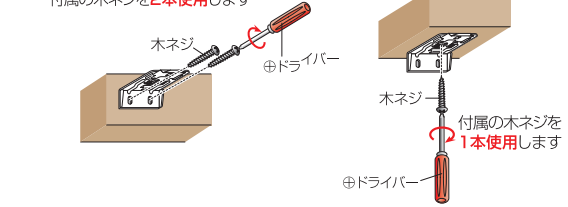

窓枠を覆う場合 (正面付け)

窓枠を覆って光漏れを少なくしたい場合や、窓枠を隠したい場合におすすめです。幅・高さとも窓枠の外側寸法以上を、製品サイズとしてご指定ください。

不透明生地の配置 (ツインタイプ)

ループコードの長さ (ツインタイプ)

ご指定のない場合は、製品の高さによって決まります。

製品高さ

ループコードの長さ

※ループコードの最大長さは300cmとなります。
※ループコードの長さの指定がない場合は製品高さ-20cmとなります。
※製品高さ50cm未満は製品高さと同じ長さになります。

注) ヘッドボックス及びコードはシングルタイプとツインタイプで異なります。

●シングルタイプ

●ツインタイプ

■ 取付方法

取付作業は安全のため、2人以上で行ってください

シングルタイプ

●木部に取付ける場合

①取付位置を決め、取付位置に付属の木ネジでブラケットを取り付けてください。

正面付 付属の木ネジを2本使用します

②取付位置に固定されたブラケットに本体のスクリーンを閉じた状態のまま、左右のヘッドボックス部分をはめ込んで本体を取り付けてください (正面付同様)

シングルタイプはカーテンレールにも取付可能!!
窓枠や壁に穴を空けずに取り付けができます

ツインタイプ

●木部に取付ける場合

①取付位置を決め、取付位置に付属の木ネジでブラケットを取り付けてください。

正面付 付属の木ネジを2本使用します