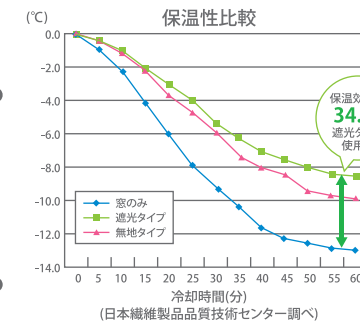

昇降コードが小さなお子様の首やベットに巻きつく可能性がある為、当製品にはセーフティホックを取り付けています。

ツインタイプ (調光操作)

※下図は操作位置を「左」で選択した場合の説明です。

ツインタイプは

束ねて安全
コードクリップ付き

安全

コードクリップで安心安全

コードが小さなお子様の首に巻きつく事故を防止する為のクリップです。

ハニカムシェードの特長

外からの熱を遮り、室内への熱の流入を防ぐので、効率よくエアコンを使用できます。

冬は保温

室内の熱の流出を防ぎ、暖かさを外に逃がしません。

●サーモグラフィで見る断熱効果

窓のみ

イス表面温度40.7°C

遮光タイプを使用