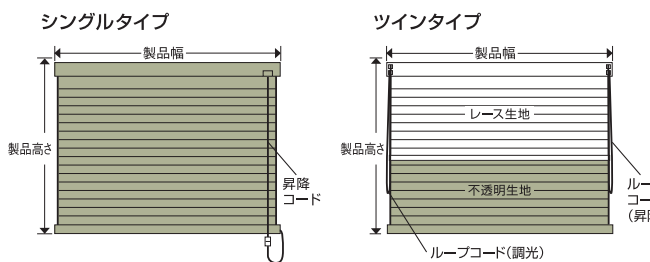

ハニカムシェードの特長

外からの熱を遮り、室内への熱の流入を防ぐので、効率よくエアコンを使用できます。

冬は保温

室内の熱の流出を防ぎ、暖かさを外に逃がしません。

●サーモグラフィで見る断熱効果

窓のみ

イス表面温度40.7°C

遮光タイプを使用

イス表面温度28.5°C
(ユニチカガーマンテック調べ)

ハニカムシェードご注文書

製品番号	製品タイプ	不透明生地の配置 ※1	製品サイズ (幅×高さ)	
	(例)シングルタイプ	上・下	80 cm × 120 cm	
		上・下	cm × cm	
		上・下	cm × cm	
カラーNo.	カラー名	ループコードの長さ	操作位置 ※2	台数
S102	ライトブラウン		左・右	2 台
			左・右	台
			左・右	台