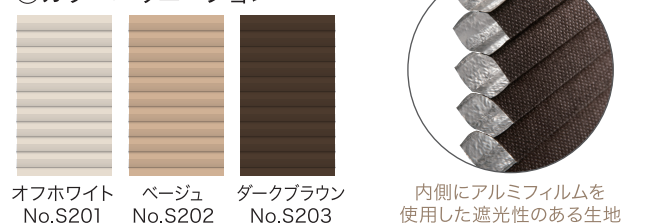

生地の風合いを楽しめるすっきりとしたフォルムのシングルタイプ。様々なシーンでお使い頂けます。

■プレーン(無地)タイプ

アイボリー

ソフトな風合いの不織布を採用。やわらかな光が差し込みます。

○カラーバリエーション

アイボリー、ブラウン、グリーンについてはサイズが合えばお得な規格サイズもございます。

■材質：ポリエステル不織布

○オーダーサイズ価格表 プレーン(無地)タイプ (消費税抜き/単位：円)

※サイズは幅・高さ共1cm単位でオーダーできます。
※表示価格には、取付工事費及び消費税は含まれておりません。

製品番号：L6328

■遮光タイプ

遮光率1級

ダークブラウン

遮光性と断熱・保温効果を兼ね備えた生地が季節を問わずお部屋を快適に。

○カラーバリエーション

内側にアルミフィルムを使用した遮光性のある生地