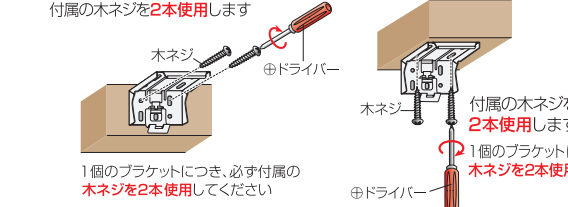

注) ヘッドボックス及びコードはシングルタイプとツインタイプで異なります。

●シングルタイプ

●ツインタイプ

■ 取付方法

取付作業は安全のため、2人以上で行ってください

シングルタイプ

●木部に取付ける場合

①取付位置を決め、取付位置に付属の木ネジでブラケットを取り付けてください。

正面付 付属の木ネジを2本使用します

②取付位置に固定されたブラケットに本体のスクリーンを閉じた状態のまま、左右のヘッドボックス部分をはめ込んで本体を取り付けてください (正面付同様)

シングルタイプはカーテンレールにも取付可能!!
窓枠や壁に穴を空けずに取り付けができます

ツインタイプ

●木部に取付ける場合

①取付位置を決め、取付位置に付属の木ネジでブラケットを取り付けてください。

正面付 付属の木ネジを2本使用します

②取付位置に固定されたブラケットに、本体のスクリーンとレーススクリーンを閉じた状態のまま、ヘッド部分をはめ込んで本体を取り付けてください (正面付同様)

■取り付け上の注意

※この製品は木部取付専用です。取付部が木部 (板厚10mm以上) であることをご確認ください。

※付属の木ネジは木部専用です。木部以外には取り付けできません。
※この製品は木ネジを使用して取り付けますので、取付場所が木部 (板厚10mm以上) であることをご確認ください。正面付か天井付のどちらかで取り付けてください。