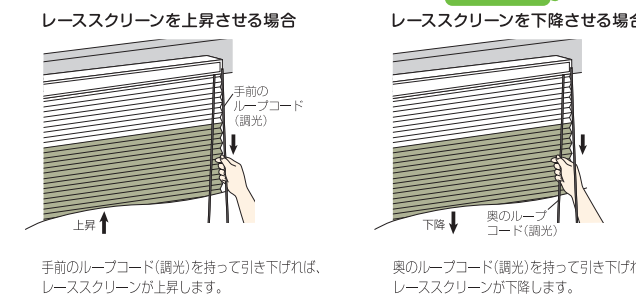

②取付位置に固定されたブラケットに、本体のスクリーンとレーススクリーンを閉じた状態のまま、ヘッド部分をはめ込んで本体を取り付けてください (正面付同様)

■取り付け上の注意

※この製品は木部取付専用です。取付部が木部 (板厚10mm以上) であることをご確認ください。

※付属の木ネジは木部専用です。木部以外には取り付けできません。
※この製品は木ネジを使用して取り付けますので、取付場所が木部 (板厚10mm以上) であることをご確認ください。正面付か天井付のどちらかで取り付けてください。

■ 操作方法

ハニカムシェードを初めて使用する時は、スクリーンを下まで降ろしてください。24時間後に実際の商品の高さになります

シングルタイプ

コードコネクタを持ち、昇降コードを真下に引くと上昇します。

シングルタイプは

はすれて安全
セーフティホック付き

安全

セーフティホック付き

昇降コードが小さなお子様の首やベットに巻きつく可能性がある為、当製品にはセーフティホックを取り付けています。

ツインタイプ (調光操作)

※下図は操作位置を「左」で選択した場合の説明です。

ツインタイプは

束ねて安全
コードクリップ付き

安全

コードクリップで安心安全

コードが小さなお子様の首に巻きつく事故を防止する為のクリップです。